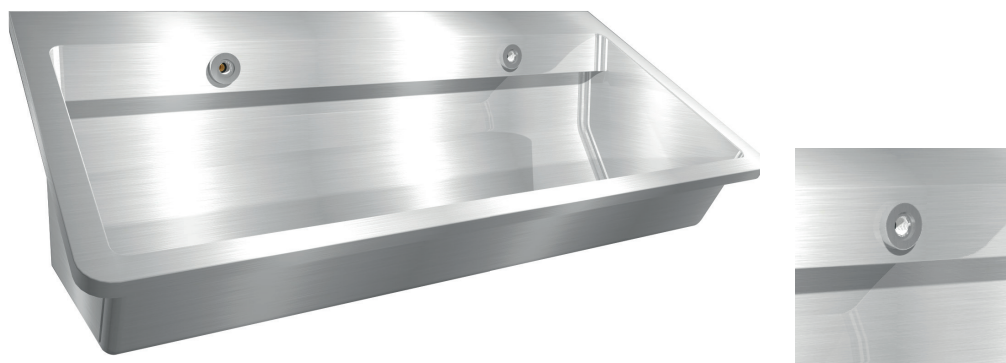

# Waschrinne PERFECT II

inkl. Verrohrung

## Waschrinne PERFECT II, inkl. Verrohrung

mit integrierter Spritzrückwand und Armaturenrückwand mit abgerundeten Ecken,  
zur Wandbefestigung, mit mittigem Ablauf Ø 40 mm,  
mit Verrohrung für kaltes oder vorgemischtes Wasser,  
mit Ablauf 1½" und Siphon,  
einfache Montage mittels S-Clips  
Doppelwandiges Seitenteil 2,4 mm stark  
inkl. Verrohrung  
(weiteres Befestigungsmaterial nicht enthalten)

Material	WerkstoffNr.	Materialdicke	Oberfläche
nichtrostender Stahl	1.4301	1,2 mm	gebürstet
Modell	Bezeichnung	BxHxT in mm	ArtikelNr.
PERFECT II 1200 mm	2 Waschplätze à 600 mm	1200x425x475	470123
PERFECT II 1800 mm	3 Waschplätze à 600 mm	1800x425x475	470183
PERFECT II 2400 mm	4 Waschplätze à 600 mm	2400x425x475	470243 **