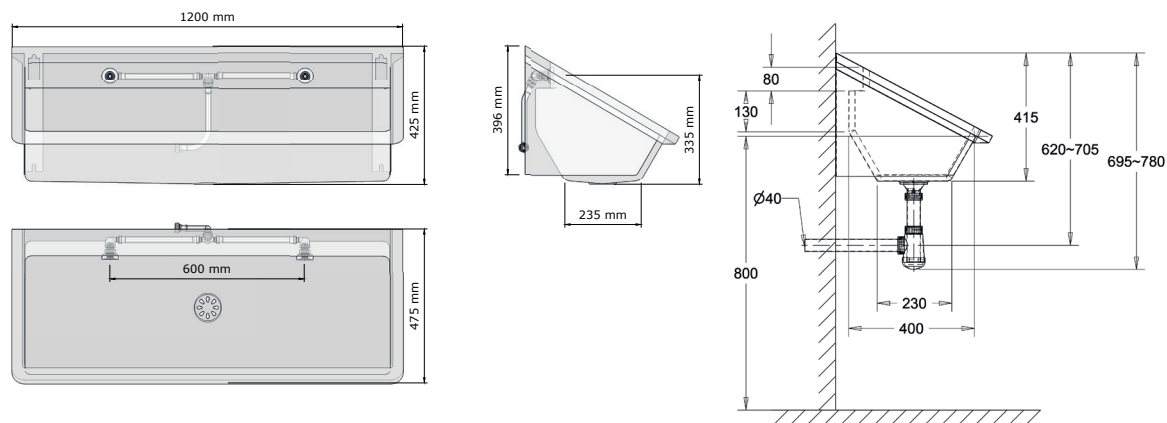

# Waschrinne PERFECT II

inkl. Verrohrung

## Waschrinne PERFECT II, inkl. Verrohrung

mit integrierter Spritzrückwand und Armaturenrückwand mit abgerundeten Ecken,  
zur Wandbefestigung, mit mittigem Ablauf Ø 40 mm,  
mit Verrohrung für kaltes oder vorgemischtes Wasser,  
mit Ablauf 1½" und Siphon,  
einfache Montage mittels S-Clips  
Doppelwandiges Seitenteil 2,4 mm stark  
inkl. Verrohrung  
(weiteres Befestigungsmaterial nicht enthalten)

Material	WerkstoffNr.	Materialdicke	Oberfläche
nichtrostender Stahl	1.4301	1,2 mm	gebürstet
Modell	Bezeichnung	BxHxT in mm	ArtikelNr.
PERFECT II 1200 mm	2 Waschplätze à 600 mm	1200x425x475	470123
PERFECT II 1800 mm	3 Waschplätze à 600 mm	1800x425x475	470183
PERFECT II 2400 mm	4 Waschplätze à 600 mm	2400x425x475	470243 **