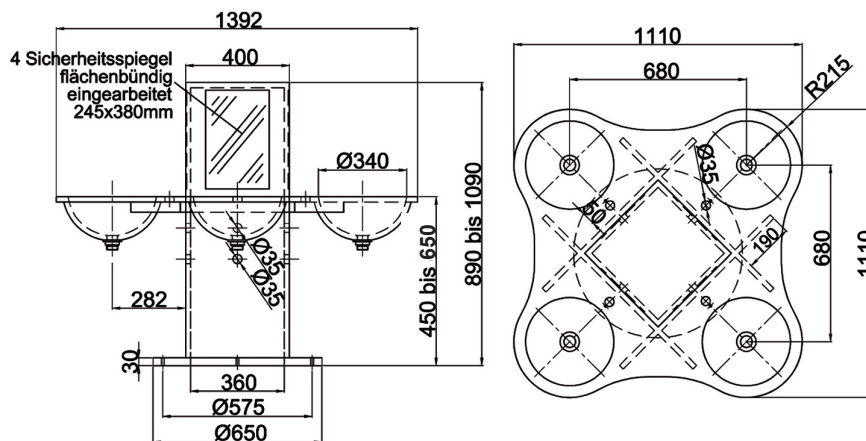

KITA - Waschtischanlage KLEEBLATT

Mineralguss

KITA - Waschtischanlage KLEEBLATT

Waschplatzhöhe 450 bis 650mm wählbar (650mm Standard)

aus Mineralguss fugenlos geformt, zur freistehenden Montage im Raum

Waschtischplatte aus Mineralguss,

Farbe wählbar: **(R)** verkehrsrot RAL3020, **(B)** ultramarinblau RAL 5002 oder **(W)** alpinweiß mit 4 eingeformten runden Waschmulden Ø340mm, mit 4 Siebablaufventilen 1 1/4" ohne Überlauf, mit 4 Hahnlöchern Ø35mm

mit großen seitlichen Abrundungen R215mm zur Vermeidung von Verletzungen,

mit einer nach innen gewölbten Bauform zwischen den Becken R 400mm

mit quadratischer Säule 400 mm x 1090 mm aus Mineralguss, Farbe **(W)** alpinweiß zur freistehenden Montage im Raum, mit Bohrungen D 35 mm zur Durchführung der Siphons und Armaturenschläuche (Siphons und interne Verrohrung in der Säule nicht im Lieferumfang enthalten)

mit 4 Sicherheitsspiegeln aus Kristallglas 245 x 380 mm, flächenbündig eingearbeitet

oberer Bereich der Säule demontierbar zur Montage der bauseitigen internen Verrohrung

Material	Materialdicke	Oberfläche	
Mineralguss	20 - 25 mm	porenfrei	
Modell	Bezeichnung	BxHxT in mm	ArtikelNr.
KLEEBLATT - RW - 650	rot/weiß WP - Höhe 650mm	1100x1090x1100	413100 *
KLEEBLATT - BW - 650	blau/weiß WP - Höhe 650mm	1100x1090x1100	413101 *
KLEEBLATT - WW - 650	weiß/weiß WP - Höhe 650mm	1100x1090x1100	413102 *
Abwassersammler	4 - fach DN50		413103 *