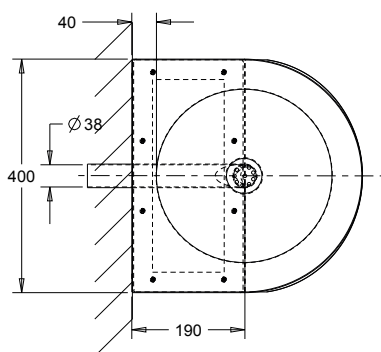

Waschtisch ROBUSTO 75 FM

für Behinderte

Waschtisch ROBUSTO - 75 - FM

zur Wandmontage, ohne Überlauf
mit eingepresstem Ablaufsieb und
angeschweißtem Ablaufrohr (Ablaufrohr 75 mm vorstehend),
mit Revisionsöffnung, unterfahrbar,
Siphon zur Montage in oder hinter der Wand (nicht im Lieferumfang enthalten)
Anschluss: Wasserablauf \varnothing 38 mm
Beckeninnenmaße: \varnothing 300x60 mm

Material nichtrostender Stahl		Materialdicke 1,2 mm	Oberfläche gebürstet
Modell	Bezeichnung	BxHxT in mm	ArtikelNr.
ROBUSTO - 75 - FM	Waschtisch ohne Hahnloch	400x68/148x390	135092
Hahnlochbohrung	\varnothing 35mm		910903