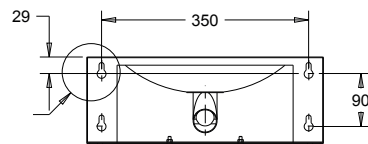

Waschtisch ROBUSTO 75 FM

für Behinderte

Waschtisch ROBUSTO - 75 - FM

zur Wandmontage, ohne Überlauf
mit eingepresstem Ablaufsieb und
angeschweißtem Ablaufrohr (Ablaufrohr 75 mm vorstehend),
mit Revisionsöffnung, unterfahrbar,
Siphon zur Montage in oder hinter der Wand (nicht im Lieferumfang enthalten)
Anschluss: Wasserablauf \varnothing 38 mm
Beckeninnenmaße: \varnothing 300x60 mm

Material nichtrostender Stahl		Materialdicke 1,2 mm	Oberfläche gebürstet
Modell	Bezeichnung	BxHxT in mm	ArtikelNr.
ROBUSTO - 75 - FM	Waschtisch ohne Hahnloch	400x68/148x390	135092
Hahnlochbohrung	\varnothing 35mm		910903