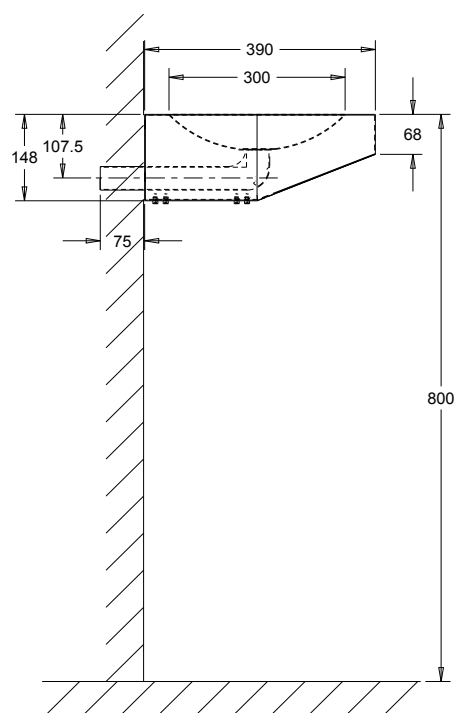

Waschtisch ROBUSTO 75 FM

für Behinderte

Waschtisch ROBUSTO - 75 - FM

zur Wandmontage, ohne Überlauf
mit eingepresstem Ablaufsieb und
angeschweißtem Ablaufrohr (Ablaufrohr 75 mm vorstehend),
mit Revisionsöffnung, unterfahrbar,
Siphon zur Montage in oder hinter der Wand (nicht im Lieferumfang enthalten)
Anschluss: Wasserablauf \varnothing 38 mm
Beckeninnenmaße: \varnothing 300x60 mm

Material nichtrostender Stahl		Materialdicke 1,2 mm	Oberfläche gebürstet
Modell	Bezeichnung	BxHxT in mm	ArtikelNr.
ROBUSTO - 75 - FM	Waschtisch ohne Hahnloch	400x68/148x390	135092
Hahnlochbohrung	\varnothing 35mm		910903