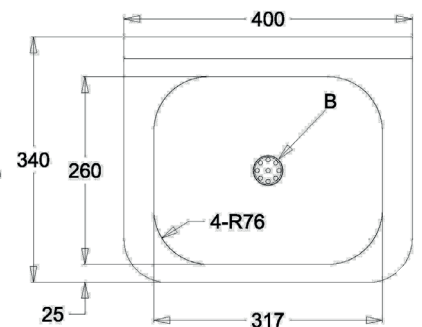

## Einzelwaschtisch ROBUSTO 56

Vandalismusgeschützter Waschtisch-Monoblock für die Wandmontage mit abgerundeten Ecken, rechteckiges Becken, Boden geschlossen. Mit fugenlos integriertem Abflusssieb, mit Geruchsverschluss. Bei Montage von vorn mit Revisionsblende im Boden

## Technische Daten:

Becken: B 317 x H 130 x T 260mm  
Spritzschutzwand: H 100 x T 30 mm  
Anschluss: Montage vom Sanitärraum aus.  
Abfluss 1¼" außen dr.

Material	WerkstoffNr.	Materialdicke	Oberfläche
nichtrostender Stahl	1.4301	1,5 mm	gebürstet
Modell	Bezeichnung	BxHxT in mm	ArtikelNr.
ROBUSTO 56-V	Montage von vorn ohne Hahnloch	400x400x340	135071
ROBUSTO 56-H	Mont. von hinten mit Gewindest. ohne Hahn.	400x400x340	135072
ROBUSTO 56-SS	selbstschließend, mit Wasserauslauf und Leitungen	400x400x400	135082
ROBUSTO 56-P	mit PIEZO- Steuerung, Magnetventil und auslauf	400x400x400	135083
Hahnlochbohrung	Ø 35mm		910903