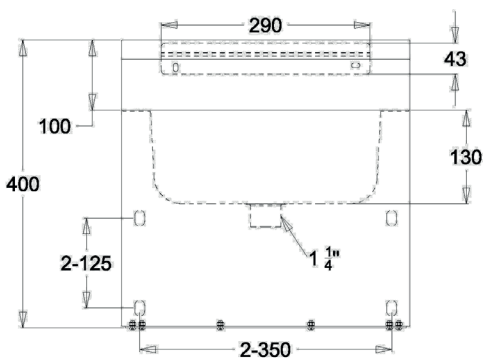

# Einzelwaschtisch ROBUSTO 56

135071 - 135072

135082

## Einzelwaschtisch ROBUSTO 56

Vandalismusgeschützter Waschtisch-Monoblock für die Wandmontage mit abgerundeten Ecken, rechteckiges Becken, Boden geschlossen. Mit fugenlos integriertem Abflusssieb, mit Geruchsverschluss. Bei Montage von vorn mit Revisionsblende im Boden

## Technische Daten:

Becken: B 317 x H 130 x T 260mm  
Spritzschutzwand: H 100 x T 30 mm  
Anschluss: Montage vom Sanitärraum aus.  
Abfluss 1¼" außen dr.

Material	WerkstoffNr.	Materialdicke	Oberfläche
nichtrostender Stahl	1.4301	1,5 mm	gebürstet
Modell	Bezeichnung	BxHxT in mm	ArtikelNr.
ROBUSTO 56-V	Montage von vorn ohne Hahnloch	400x400x340	135071
ROBUSTO 56-H	Mont. von hinten mit Gewindest. ohne Hahn.	400x400x340	135072
ROBUSTO 56-SS	selbstschließend, mit Wasserauslauf und Leitungen	400x400x400	135082
ROBUSTO 56-P	mit PIEZO- Steuerung, Magnetventil und auslauf	400x400x400	135083
Hahnlochbohrung	Ø 35mm		910903