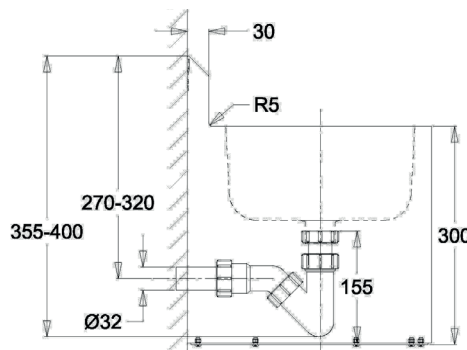

## Einzelwaschtisch ROBUSTO 56

Vandalismusgeschützter Waschtisch-Monoblock für die Wandmontage mit abgerundeten Ecken, rechteckiges Becken, Boden geschlossen. Mit fugenlos integriertem Abflusssieb, mit Geruchsverschluss. Bei Montage von vorn mit Revisionsblende im Boden

## Technische Daten:

Becken: B 317 x H 130 x T 260mm  
Spritzschutzwand: H 100 x T 30 mm  
Anschluss: Montage vom Sanitärraum aus.  
Abfluss 1¼" außen dr.

Material	WerkstoffNr.	Materialdicke	Oberfläche
nichtrostender Stahl	1.4301	1,5 mm	gebürstet
Modell	Bezeichnung	BxHxT in mm	ArtikelNr.
ROBUSTO 56-V	Montage von vorn ohne Hahnloch	400x400x340	135071
ROBUSTO 56-H	Mont. von hinten mit Gewindest. ohne Hahn.	400x400x340	135072
ROBUSTO 56-SS	selbstschließend, mit Wasserauslauf und Leitungen	400x400x400	135082
ROBUSTO 56-P	mit PIEZO- Steuerung, Magnetventil und auslauf	400x400x400	135083
Hahnlochbohrung	Ø 35mm		910903