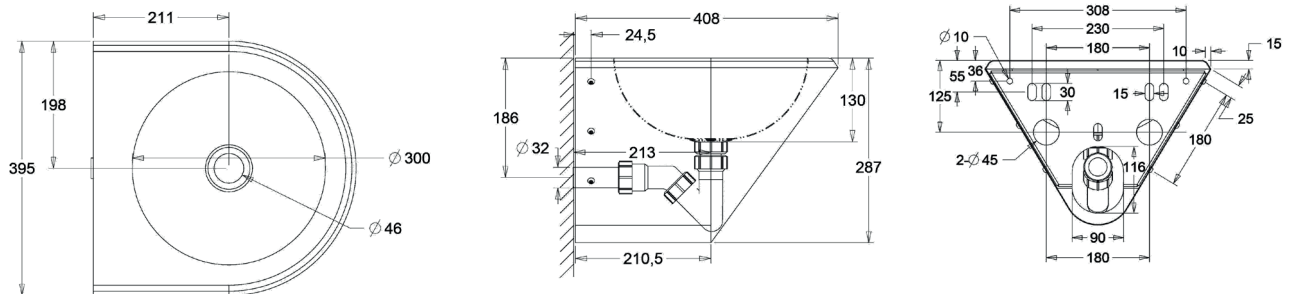

Einzelwaschtisch ROBUSTO 86

135025

135026

Einzelwaschtisch ROBUSTO 86

komplett geschlossen, vandalensicher

Montage mit Wandflansch, mit fugenlos eingeschweißter Mulde Ø300 mm

mit Sieb Ablaufventil und innenliegendem Geruchsverschluss DN32

Hahnloch seitlich möglich, ohne Überlauf

Material	WerkstoffNr.	Materialdicke	Oberfläche
nichtrostender Stahl	1.4301	1,3 mm	geschliffen
Modell	Bezeichnung	BxHxT in mm	ArtikelNr.
ROBUSTO 86 V	Montage von vorn ohne Hahnloch	365x310x375	135025
ROBUSTO 86 V HL	Montage von vorn m. Hahnloch Ø35 rechts	365x310x375	135036
ROBUSTO 86 H	Mont. von hinten mit Gewindest. ohne Hahnl.	365x310x375	135026
Hahnlochbohrung	Ø 35mm		910903
Option Armaturenset	Armaturenset bestehend aus PIEZO, Anti-Suizid-Wasserauslauf, Magnetventil und Zubehör		970934

LOGGERE

BLINOX