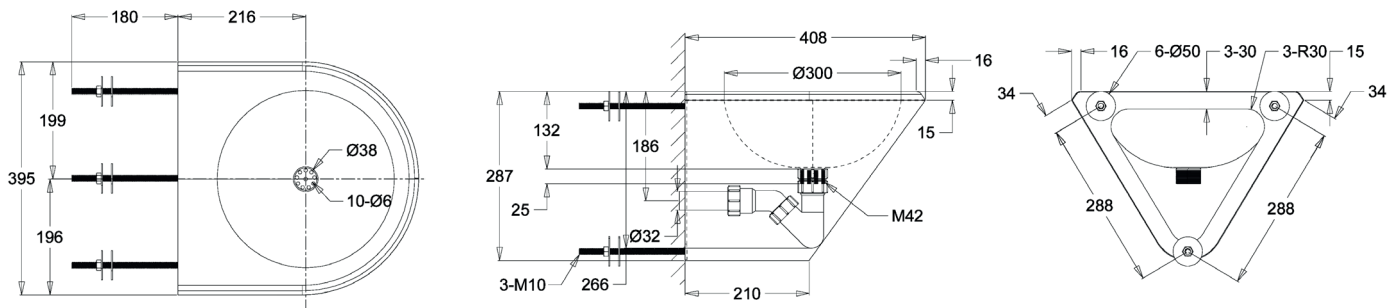

# Einzelwaschtisch ROBUSTO 86

135025

135026

## Einzelwaschtisch ROBUSTO 86

komplett geschlossen, vandalensicher

Montage mit Wandflansch, mit fugenlos eingeschweißter Mulde Ø300 mm

mit Sieb Ablaufventil und innenliegendem Geruchsverschluss DN32

Hahnloch seitlich möglich, ohne Überlauf

Material	WerkstoffNr.	Materialdicke	Oberfläche
nichtrostender Stahl	1.4301	1,3 mm	geschliffen
Modell	Bezeichnung	BxHxT in mm	ArtikelNr.
ROBUSTO 86 V	Montage von vorn ohne Hahnloch	365x310x375	135025
ROBUSTO 86 V HL	Montage von vorn m. Hahnloch Ø35 rechts	365x310x375	135036
ROBUSTO 86 H	Mont. von hinten mit Gewindest. ohne Hahnl.	365x310x375	135026
Hahnlochbohrung	Ø 35mm		910903
Option Armaturenset	Armaturenset bestehend aus PIEZO, Anti-Suizid-Wasserauslauf, Magnetventil und Zubehör		970934