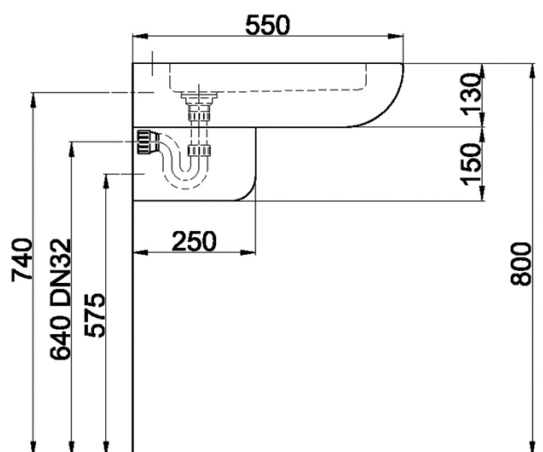

Waschtisch SENSO III

für Behinderte

Barrierefreie Waschtisch SENSO III

gemäß DIN 18040-1, vandalensicher, mit Rollstuhl unterfahrbar, komplett geschlossen,

Geruchsverschluss DN32 nur über Revisionsöffnung zugänglich

allseits gerundete Kanten, mit Siebablaufventil, ohne Überlauf

Muldenmaße: 400x60x400 mm

Gesamtmaß: 550x280x550 mm BxHxT

Materialdicke 1.25 mm

Material	WerkstoffNr.	Materialdicke	Oberfläche
nichtrostender Stahl	1.4301	1.2 mm	gebürstet
Modell	Bezeichnung	BxHxT in mm	ArtikelNr.
SENSO III	Montage von vorn ohne Hahnloch	550x280x550	130311 **
SENSO III HL	Montage von vorn mit Hahnloch Ø35 mm	550x280x550	130310 **