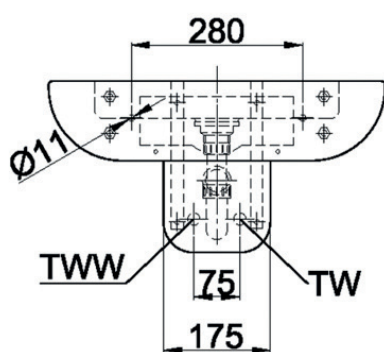

Waschtisch SENSO III

für Behinderte

Barrierefreie Waschtisch SENSO III

gemäß DIN 18040-1, vandalensicher, mit Rollstuhl unterfahrbar, komplett geschlossen,

Geruchsverschluss DN32 nur über Revisionsöffnung zugänglich

allseits gerundete Kanten, mit Siebablaufventil, ohne Überlauf

Muldenmaße: 400x60x400 mm

Gesamtmaß: 550x280x550 mm BxHxT

Materialdicke 1.25 mm

Material	WerkstoffNr.	Materialdicke	Oberfläche
nichtrostender Stahl	1.4301	1.2 mm	gebürstet
Modell	Bezeichnung	BxHxT in mm	ArtikelNr.
SENSO III	Montage von vorn ohne Hahnloch	550x280x550	130311 **
SENSO III HL	Montage von vorn mit Hahnloch Ø35 mm	550x280x550	130310 **