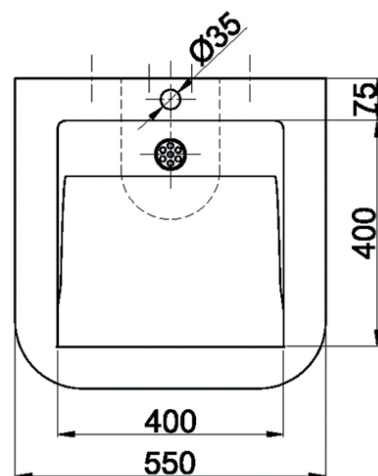

Waschtisch SENSO III

für Behinderte

Barrierefreie Waschtisch SENSO III

gemäß DIN 18040-1, vandalensicher, mit Rollstuhl unterfahrbar, komplett geschlossen,

Geruchsverschluss DN32 nur über Revisionsöffnung zugänglich

allseits gerundete Kanten, mit Siebablaufventil, ohne Überlauf

Muldenmaße: 400x60x400 mm

Gesamtmaß: 550x280x550 mm BxHxT

Materialdicke 1.25 mm

Material	WerkstoffNr.	Materialdicke	Oberfläche
nichtrostender Stahl	1.4301	1.2 mm	gebürstet
Modell	Bezeichnung	BxHxT in mm	ArtikelNr.
SENSO III	Montage von vorn ohne Hahnloch	550x280x550	130311 **
SENSO III HL	Montage von vorn mit Hahnloch Ø35 mm	550x280x550	130310 **