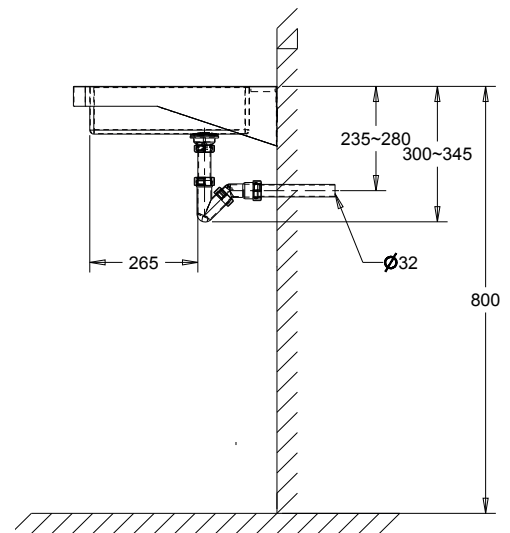

Waschtisch SENSO I

für Behinderte

Waschtisch SENSO I

trapezförmig um sich besser abstützen zu können.

Anschluss 1¼" mit Sieb Ablaufventil

Inkl. Siphon, ohne Überlauf, Ablauf Ø 32 mm

Materialdicke 1.2 mm

Material nichtrostender Stahl	WerkstoffNr. 1.4301	Materialdicke 1.2 mm	Oberfläche gebürstet
Modell	Bezeichnung	BxHxT in mm	ArtikelNr.
SENSO I	Waschtisch ohne Hahnloch	620x150x505	130200
Hahnlochbohrung	Ø 35mm		910903