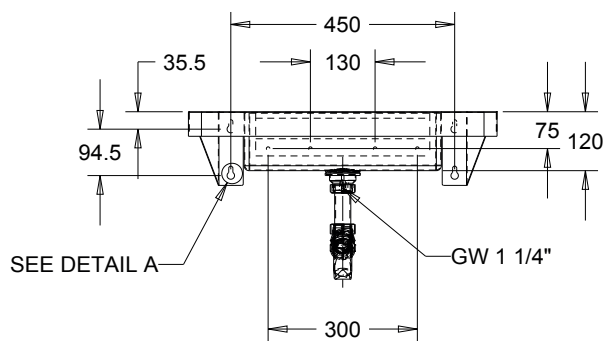

Waschtisch SENSO I

für Behinderte

Waschtisch SENSO I

trapezförmig um sich besser abstützen zu können.

Anschluss 1¼" mit Sieb Ablaufventil

Inkl. Siphon, ohne Überlauf, Ablauf Ø 32 mm

Materialdicke 1.2 mm

Material nichtrostender Stahl	WerkstoffNr. 1.4301	Materialdicke 1.2 mm	Oberfläche gebürstet
Modell	Bezeichnung	BxHxT in mm	ArtikelNr.
SENSO I	Waschtisch ohne Hahnloch	620x150x505	130200
Hahnlochbohrung	Ø 35mm		910903