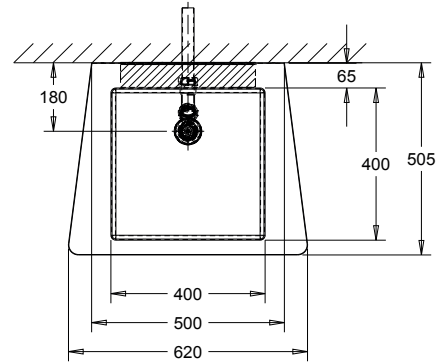

Waschtisch SENSO I

für Behinderte

Waschtisch SENSO I

trapezförmig um sich besser abstützen zu können.

Anschluss 1¼" mit Sieb Ablaufventil

Inkl. Siphon, ohne Überlauf, Ablauf Ø 32 mm

Materialdicke 1.2 mm

Material nichtrostender Stahl	WerkstoffNr. 1.4301	Materialdicke 1.2 mm	Oberfläche gebürstet
Modell	Bezeichnung	BxHxT in mm	ArtikelNr.
SENSO I	Waschtisch ohne Hahnloch	620x150x505	130200
Hahnlochbohrung	Ø 35mm		910903