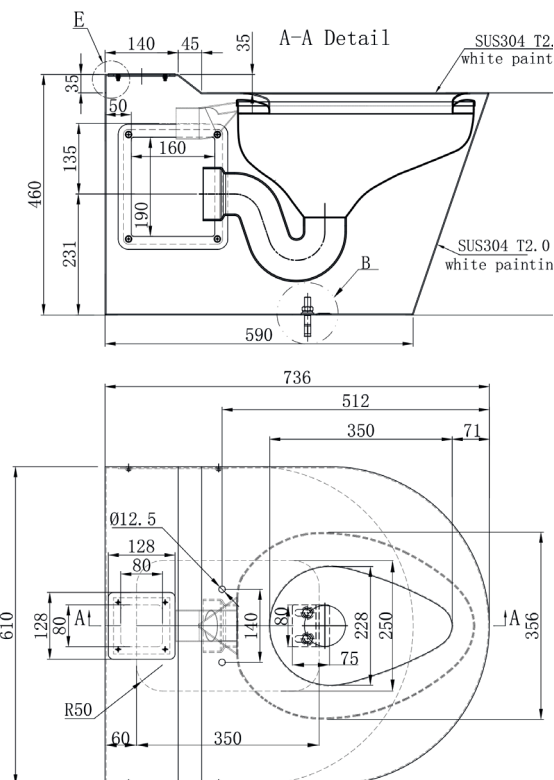

STAAND TOILET BIG JOHN

650900

WWW.LOGGERE.COM

Omschrijving:

Staan toilet, bevestiging tegen de wand en de vloer, diepspoel, speciaal voor mensen met obesitas of mindervaliden, spoeling 6 L, geschikt voor drukspoeler of spoelreservoir, gaten voor het bevestigen van zitting voorgeboord, afgedekt.

Materiaal:

- RVS, AISI 304, dikte 2,0 mm, afwerking: wit epoxy coating.

Afmetingen:

- B 610 x D 736 x H 457 mm
- (Hoogte zonder zitting: 425 mm)

Aansluiting:

- Aanvoer Ø 55 mm, afvoer Ø 100 mm

Normen:

- EN 997:2018

Bijzondere voordelen:

Hygiënisch

Mindervaliden

Vandaalbestendig

Voldoet aan CE norm