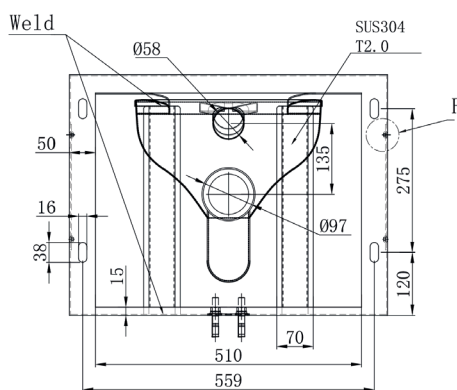

STAAND TOILET BIG JOHN

650900

WWW.LOGGERE.COM

Omschrijving:

Staan toilet, bevestiging tegen de wand en de vloer, diepspoel, speciaal voor mensen met obesitas of mindervaliden, spoeling 6 L, geschikt voor drukspoeler of spoelreservoir, gaten voor het bevestigen van zitting voorgeboord, afgedekt.

Materiaal:

- RVS, AISI 304, dikte 2,0 mm, afwerking: wit epoxy coating.

Afmetingen:

- B 610 x D 736 x H 457 mm
- (Hoogte zonder zitting: 425 mm)

Aansluiting:

- Aanvoer Ø 55 mm, afvoer Ø 100 mm

Normen:

- EN 997:2018

Bijzondere voordelen:

Hygiënisch

Mindervaliden

Vandaalbestendig

Voldoet aan CE norm