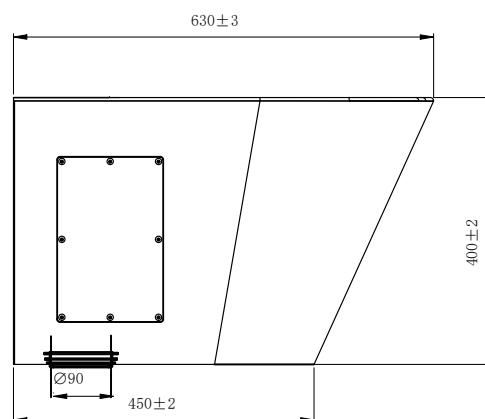

#### Materiaal:

RVS, AISI 304, dikte 1,2 - 2 mm, afwerking geborsteld.

#### Afmetingen:

B 368 x D 630 x H 400 mm

#### Aansluiting:

Aanvoer Ø 55 mm, afvoer Ø 100 mm

Bijzondere voordelen:

Extra hygiënisch

Vandaalbestendig

Verdere Loggere productaanbevelingen

Sanitair

Lockers en kastsystemen