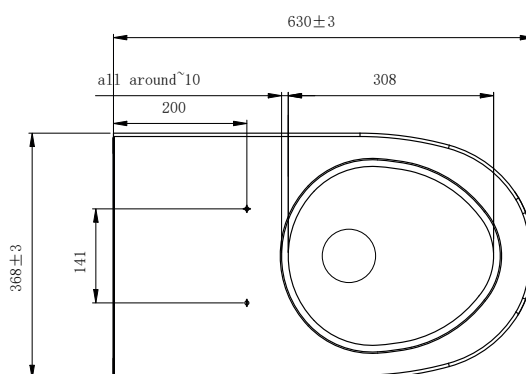

#### Materiaal:

RVS, AISI 304, dikte 1,2 - 2 mm, afwerking geborsteld.

#### Afmetingen:

B 368 x D 630 x H 400 mm

#### Aansluiting:

Aanvoer Ø 55 mm, afvoer Ø 100 mm

Bijzondere voordelen:

Extra hygiënisch

Vandaalbestendig

Verdere Loggere productaanbevelingen

Sanitair

Lockers en kastsystemen