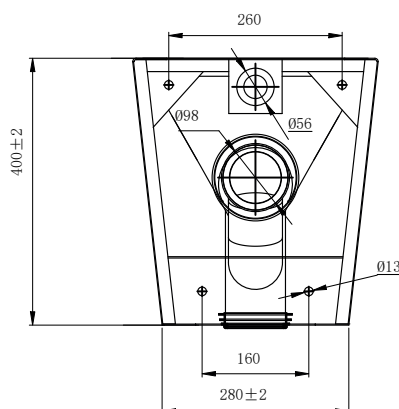

#### Materiaal:

RVS, AISI 304, dikte 1,2 - 2 mm, afwerking geborsteld.

#### Afmetingen:

B 368 x D 630 x H 400 mm

#### Aansluiting:

Aanvoer Ø 55 mm, afvoer Ø 100 mm

Bijzondere voordelen:

Extra hygiënisch

Vandaalbestendig

Verdere Loggere productaanbevelingen

Sanitair

Lockers en kastsystemen