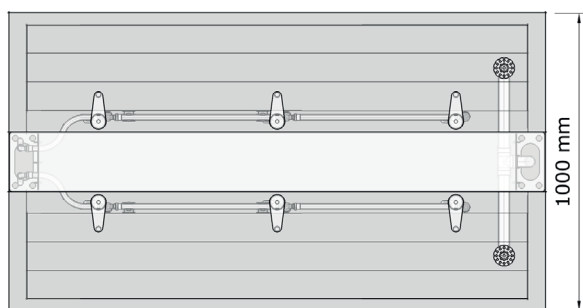

WASEILAND HEAVY EASY - HANSA ELECTRA

495120 - 495180

WWW.LOGGERE.COM

BESCHRIJVING:

Waseiland met 2x RVS wasgoot met Hansa Electra kranen, transformator op aanvraag. 4 of 6 wasplaatsen. Vrijstaand RVS frame, 3 mm wanddikte en 32 toegangsluiken (1 per poot), kan vandaalbestendig aan de grond worden verankerd. Intern verborgen leidingwerk voor aansluiting van koud water of voorgemengd water.

SPECIFICATIES:

Material frame:

RVS, AISI 304, dikte 3 mm, afwerking geborsteld.

Material wasgoot:

RVS, AISI 304, dikte 1,2 mm, afwerking geborsteld.

Afmetingen:

495120: B 1220 x D 1000 x H 890 mm

495180: B 1820 x D 1000 x H 890 mm

Aansluitingen:

Watertoevoer: 1/2" bin. dr.

Afvoer: 40 mm

Verdere Loggere productaanbevelingen

Sanitair

Lockers en kastsystemen

Sanitaire wanden

Garderobesystemen