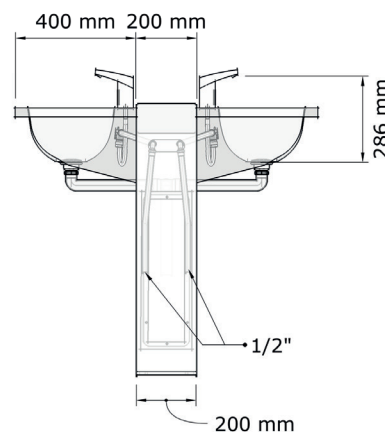

WASEILAND HEAVY EASY - HANSA ELECTRA

495120 - 495180

WWW.LOGGERE.COM

BESCHRIJVING:

Waseiland met 2x RVS wasgoot met Hansa Electra kranen, transformator op aanvraag. 4 of 6 wasplaatsen. Vrijstaand RVS frame, 3 mm wanddikte en 32 toegangsluiken (1 per poot), kan vandaalbestendig aan de grond worden verankerd. Intern verborgen leidingwerk voor aansluiting van koud water of voorgemengd water.

SPECIFICATIES:

Material frame:

RVS, AISI 304, dikte 3 mm, afwerking geborsteld.

Material wasgoot:

RVS, AISI 304, dikte 1,2 mm, afwerking geborsteld.

Afmetingen:

495120: B 1220 x D 1000 x H 890 mm

495180: B 1820 x D 1000 x H 890 mm

Aansluitingen:

Watertoevoer: 1/2" bin. dr.

Afvoer: 40 mm

Verdere Loggere productaanbevelingen

Sanitair

Lockers en kastsystemen

Sanitaire wanden

Garderobesystemen