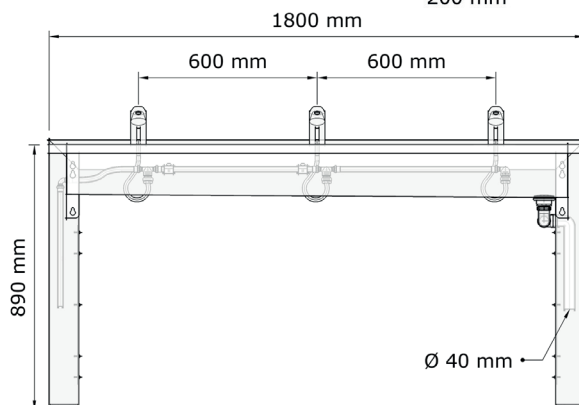

WASEILAND HEAVY EASY - HANSA ELECTRA

495120 - 495180

WWW.LOGGERE.COM

BESCHRIJVING:

Waseiland met 2x RVS wasgoot met Hansa Electra kranen, transformator op aanvraag. 4 of 6 wasplaatsen. Vrijstaand RVS frame, 3 mm wanddikte en 32 toegangsluiken (1 per poot), kan vandaalbestendig aan de grond worden verankerd. Intern verborgen leidingwerk voor aansluiting van koud water of voorgemengd water.

SPECIFICATIES:

Material frame:

RVS, AISI 304, dikte 3 mm, afwerking geborsteld.

Material wasgoot:

RVS, AISI 304, dikte 1,2 mm, afwerking geborsteld.

Afmetingen:

495120: B 1220 x D 1000 x H 890 mm

495180: B 1820 x D 1000 x H 890 mm

Aansluitingen:

Watertoevoer: 1/2" bin. dr.

Afvoer: 40 mm

Verdere Loggere productaanbevelingen

Sanitair

Lockers en kastsystemen

Sanitaire wanden

Garderobesystemen