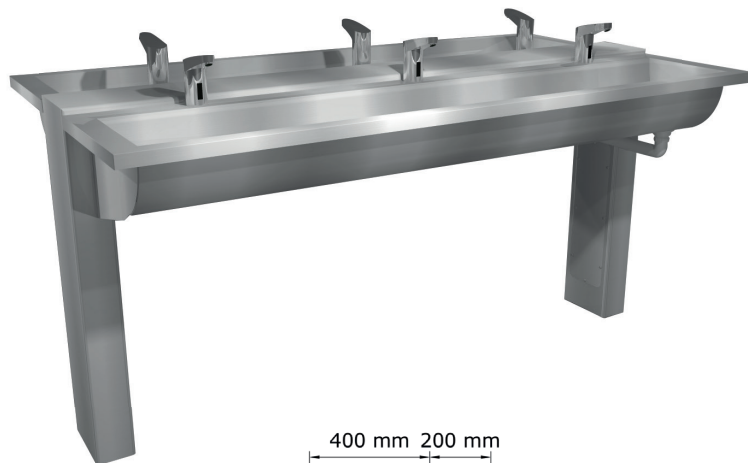

WASEILAND HEAVY EASY - HANSA ELECTRA

495120 - 495180

WWW.LOGGERE.COM

BESCHRIJVING:

Waseiland met 2x RVS wasgoot met Hansa Electra kranen, transformator op aanvraag. 4 of 6 wasplaatsen. Vrijstaand RVS frame, 3 mm wanddikte en 32 toegangsluiken (1 per poot), kan vandaalbestendig aan de grond worden verankerd. Intern verborgen leidingwerk voor aansluiting van koud water of voorgemengd water.

SPECIFICATIES:

Material frame:

RVS, AISI 304, dikte 3 mm, afwerking geborsteld.

Material wasgoot:

RVS, AISI 304, dikte 1,2 mm, afwerking geborsteld.

Afmetingen:

495120: B 1220 x D 1000 x H 890 mm

495180: B 1820 x D 1000 x H 890 mm

Aansluitingen:

Watertoevoer: 1/2" bin. dr.

Afvoer: 40 mm

Verdere Loggere productaanbevelingen

Sanitair

Lockers en kastsystemen

Sanitaire wanden

Garderobesystemen