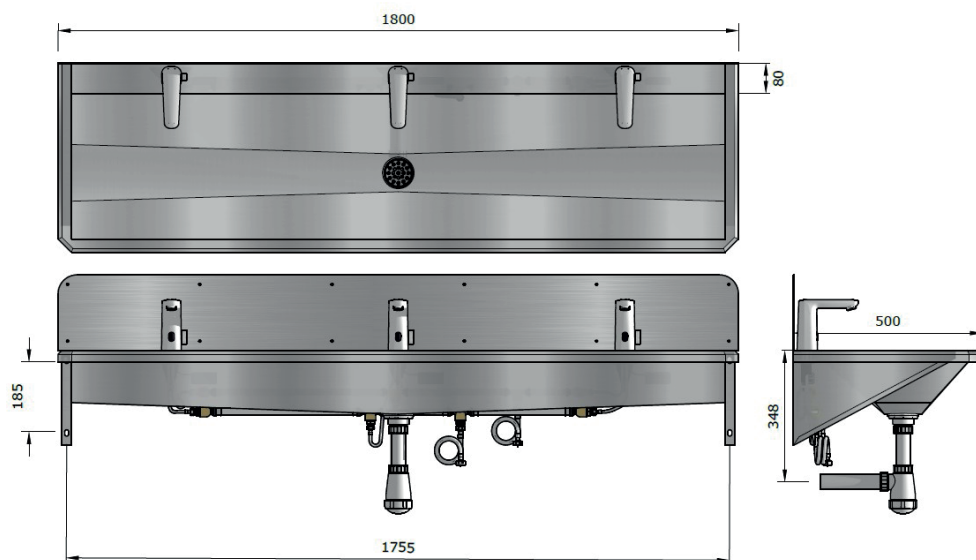

### Beschrijving:

Voor montage aan de muur  
met opstaande achterrand 20mm  
goothoogte 165mm  
met opschroefbare spatwand 200mm hoog  
met geïntegreerde zeefafvoer in het midden  
met afvoerventiel G1½" B  
Inkl. HANSA ELECTRA kranen voor drinkwater  
en warm water

#### Afmetingen:

B 1200 x H 150/350 x D 500 mm

B 1400 x H 150/350 x D 500 mm

B 1800 x H 150/350 x D 500 mm

B 2100 x H 150/350 x D 500 mm