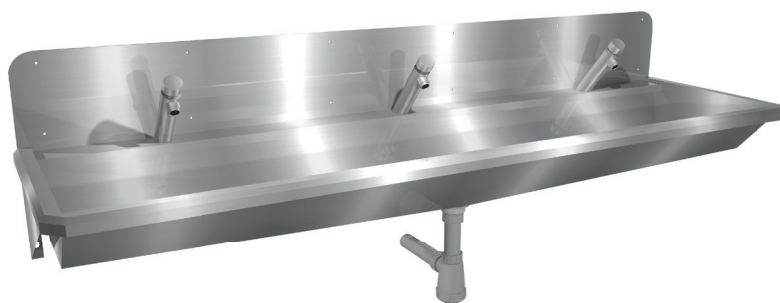

WASGOOT EASY III TEMPO

420121, 420141, 420181, 421121, 421141, 421181 WWW.LOGGERE.COM

Beschrijving:

Voor montage aan de muur
 met opstaande achterrand 20mm
 goothoogte 165mm
 met opschroefbare spatwand 200mm hoog
 met geïntegreerde zeefafvoer in het midden
 met afvoerventiel G1½" B
 Inkl. TEMPO-kranen

Specificaties:

Materiaal:

Roestvrij staal

Dikte materiaal:

1,25 mm

Afwerking oppervlak:

geborsteld

Afmetingen:

B 1200 x H 150/350 x D 500 mm

B 1400 x H 150/350 x D 500 mm

B 1800 x H 150/350 x D 500 mm

B 2100 x H 150/350 x D 500 mm

Verdere Loggere productaanbevelingen

Sanitair

Lockers en kastsystemen

Sanitaire wanden