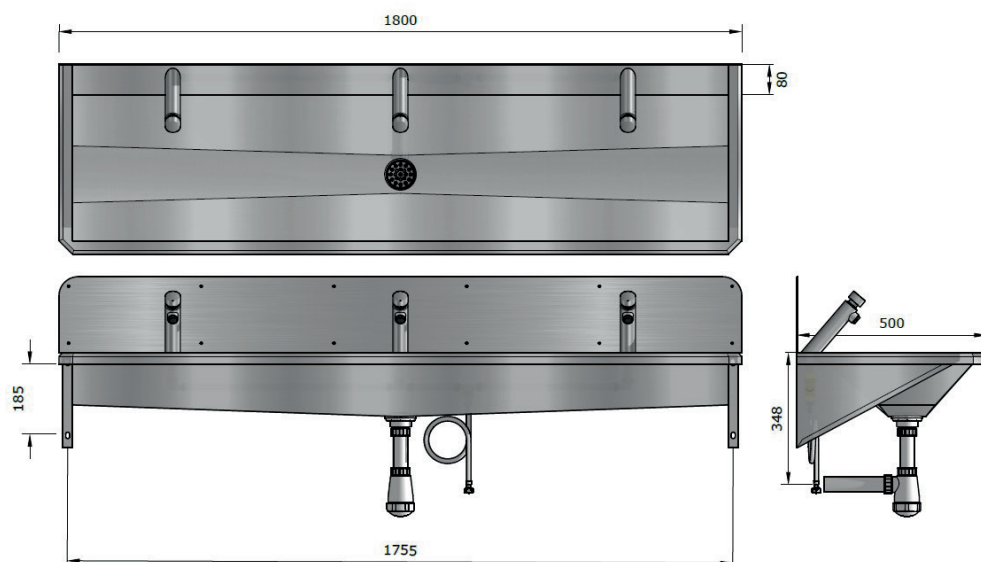

WASGOOT EASY III TEMPO

420121, 420141, 420181, 421121, 421141, 421181 WWW.LOGGERE.COM

Beschrijving:

Voor montage aan de muur
 met opstaande achterrand 20mm
 goothoogte 165mm
 met opschroefbare spatwand 200mm hoog
 met geïntegreerde zeefafvoer in het midden
 met afvoerventiel G1½" B
 Inkl. TEMPO-kranen

Specificaties:

Materiaal:

Roestvrij staal

Dikte materiaal:

1,25 mm

Afwerking oppervlak:

geborsteld

Afmetingen:

B 1200 x H 150/350 x D 500 mm

B 1400 x H 150/350 x D 500 mm

B 1800 x H 150/350 x D 500 mm

B 2100 x H 150/350 x D 500 mm

Verdere Loggere productaanbevelingen

Sanitair

Lockers en kastsystemen

Sanitaire wanden