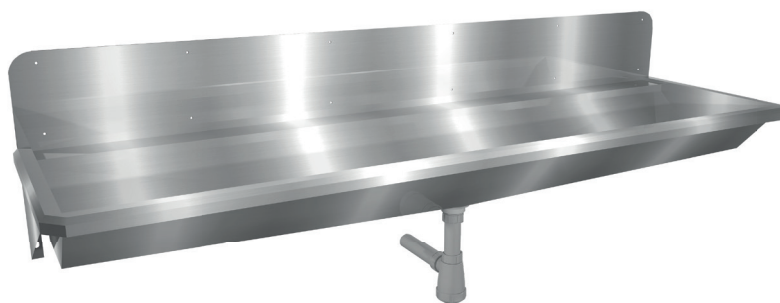

WASGOOT EASY III

420120, 420140, 420180, 421120, 421140, 421180 WWW.LOGGERE.COM

Beschrijving:

Voor montage aan de muur
 met opstaande achterrand 20mm
 goothoogte 165mm
 met opschroefbare spatwand 200mm hoog
 met geïntegreerde zeefafvoer in het midden
 met afvoerventiel G1½" B

Specificaties:

Materiaal:

Roestvrij staal

Dikte materiaal:

1,25 mm

Afwerking oppervlak:

geborsteld

Afmetingen:

B 1200 x H 150/350 x D 500 mm

B 1400 x H 150/350 x D 500 mm

B 1800 x H 150/350 x D 500 mm

B 2100 x H 150/350 x D 500 mm

Verdere Loggere productaanbevelingen

Sanitair

Lockers en kastsystemen

Sanitaire wanden