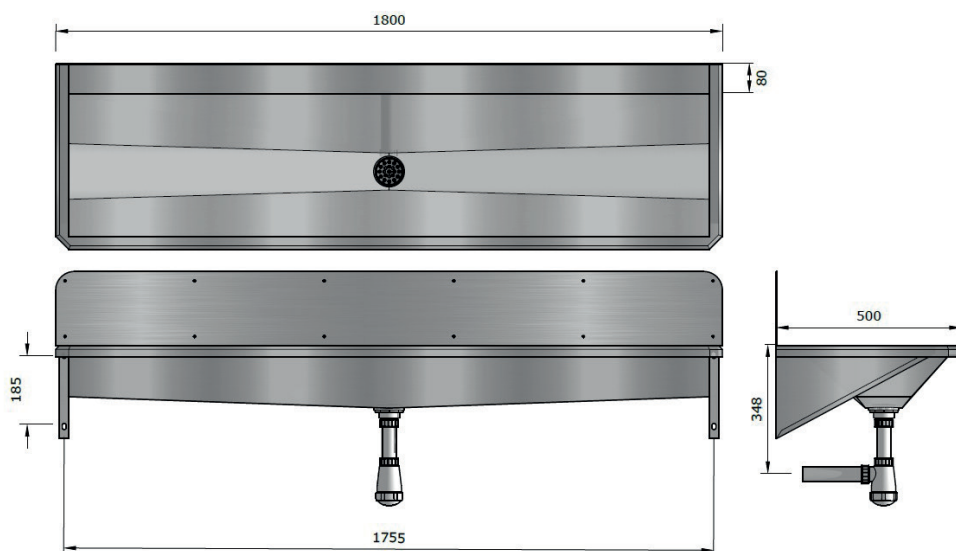

WASGOOT EASY III

420120, 420140, 420180, 421120, 421140, 421180 WWW.LOGGERE.COM

Beschrijving:

Voor montage aan de muur
 met opstaande achterrand 20mm
 goothoogte 165mm
 met opschroefbare spatwand 200mm hoog
 met geïntegreerde zeefafvoer in het midden
 met afvoerventiel G1½" B

Specificaties:

Materiaal:

Roestvrij staal

Dikte materiaal:

1,25 mm

Afwerking oppervlak:

geborsteld

Afmetingen:

B 1200 x H 150/350 x D 500 mm

B 1400 x H 150/350 x D 500 mm

B 1800 x H 150/350 x D 500 mm

B 2100 x H 150/350 x D 500 mm

Verdere Loggere productaanbevelingen

Sanitair

Lockers en kastsystemen

Sanitaire wanden