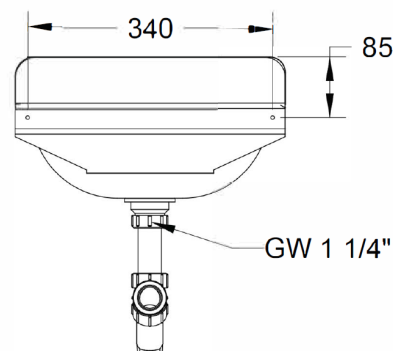

MINI MUURWASTAFEL EASY

135105 - 135107

WWW.LOGGERE.COM

Omschrijving:

Naadloos geperste opbouwwasbak met spatwand.

135107: Met kniebediening

Materiaal:

- RVS, AISI 304, dikte 0,8 mm, afwerking geborsteld.

Afmetingen:

- B 380 x D 300 x H 130 mm
- Hoogte spatwand: 60 mm.

Aansluiting:

- Afvoerplug 1 1/4" met licht gebold gaatjesrooster Ø 65mm, incl. sifon, zonder overloop.

Normen:

- EN 14688:2015 + A1:2018

135105

135107

Bijzondere voordelen:

Hygiënisch

Voldoet aan CE norm

Verdere Loggere productaanbevelingen