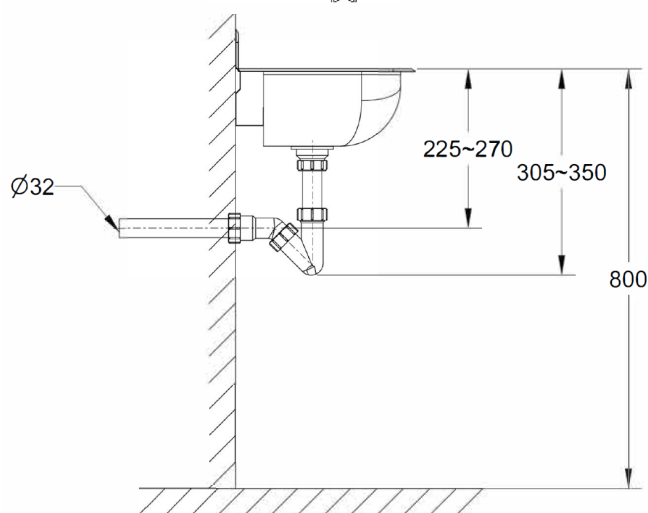

MINI MUURWASTAFEL EASY

135105 - 135107

WWW.LOGGERE.COM

Omschrijving:

Naadloos geperste opbouwwasbak met spatwand.

135107: Met kniebediening

Materiaal:

- RVS, AISI 304, dikte 0,8 mm, afwerking geborsteld.

Afmetingen:

- B 380 x D 300 x H 130 mm
- Hoogte spatwand: 60 mm.

Aansluiting:

- Afvoerplug 1 1/4" met licht gebold gaatjesrooster Ø 65mm, incl. sifon, zonder overloop.

Normen:

- EN 14688:2015 + A1:2018

135105

135107

Bijzondere voordelen:

Hygiënisch

Voldoet aan CE norm

Verdere Loggere productaanbevelingen