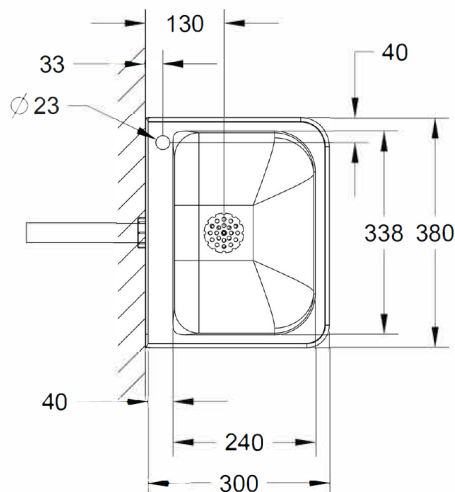

MINI MUURWASTAFEL EASY

135105 - 135107

WWW.LOGGERE.COM

Omschrijving:

Naadloos geperste opbouwwasbak met spatwand.

135107: Met kniebediening

Materiaal:

- RVS, AISI 304, dikte 0,8 mm, afwerking geborsteld.

Afmetingen:

- B 380 x D 300 x H 130 mm
- Hoogte spatwand: 60 mm.

Aansluiting:

- Afvoerplug 1 1/4" met licht gebold gaatjesrooster Ø 65mm, incl. sifon, zonder overloop.

Normen:

- EN 14688:2015 + A1:2018

135105

135107

Bijzondere voordelen:

Hygiënisch

Voldoet aan CE norm

Verdere Loggere productaanbevelingen