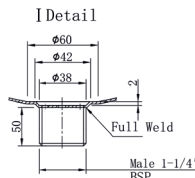

Specificaties:

- **Materiaal:**
RVS, AISI 304, dikte 2mm voor buitenkant, korpus 1,5mm, afwerking geborsteld.
- **Afmetingen:**
B 420 x D 195 x H 400 mm

Bijzondere voordelen:

Vandaalbestendig

Anti-suicidaal