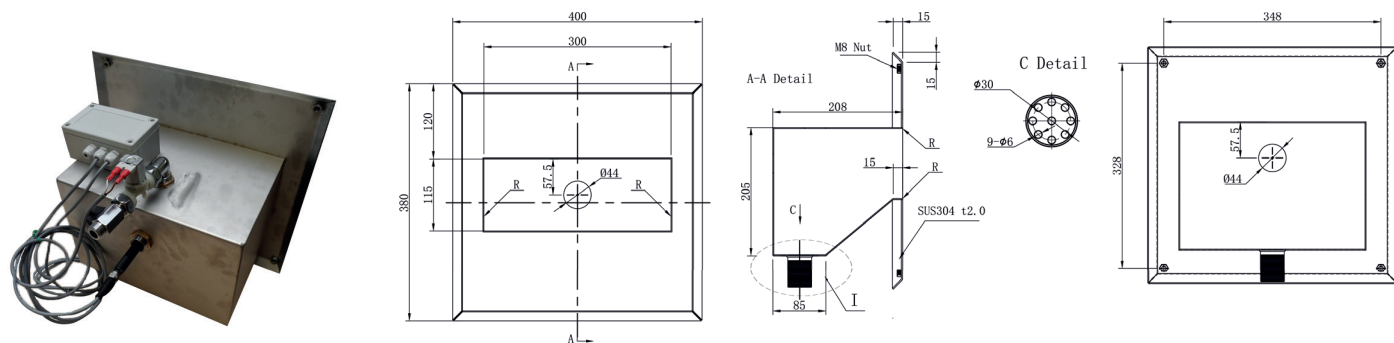

INBOUW HANDENWASSER

ROBUSTO 10

135080, 135081, 135085, 135086, 135087

WWW.LOGGERE.COM

Beschrijving:

Isolatiecel handenwasser Robusto 10. Muurinbouw handenwasser Robusto 10, monoblok (compleet aan elkaar gelast meubel), vandaalbestendig, speciaal ontworpen voor isoleercellen. Gebruiker kan zich niet verwonden of voorwerpen verbergen. Met draadeinden gemonteerd vanuit technische ruimte. Kan uitgerust worden met een zelfsluitende kraan, pneumatische kraan of sensorgestuurde elektronische kraan.

Specificaties:

- **Materiaal:**
RVS, AISI 304, dikte 2mm voor buitenkant, korpus 1,5mm, afwerking geborsteld.
- **Afmetingen:**
B 420 x D 195 x H 400 mm

Bijzondere voordelen:

Vandaalbestendig

Anti-suicidaal