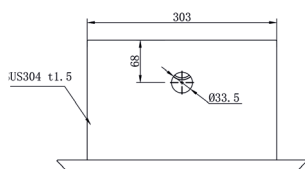

Specificaties:

- **Materiaal:**
RVS, AISI 304, dikte 2mm voor buitenkant, korpus 1,5mm, afwerking geborsteld.
- **Afmetingen:**
B 420 x D 195 x H 400 mm

Bijzondere voordelen:

Vandaalbestendig

Anti-suicidaal