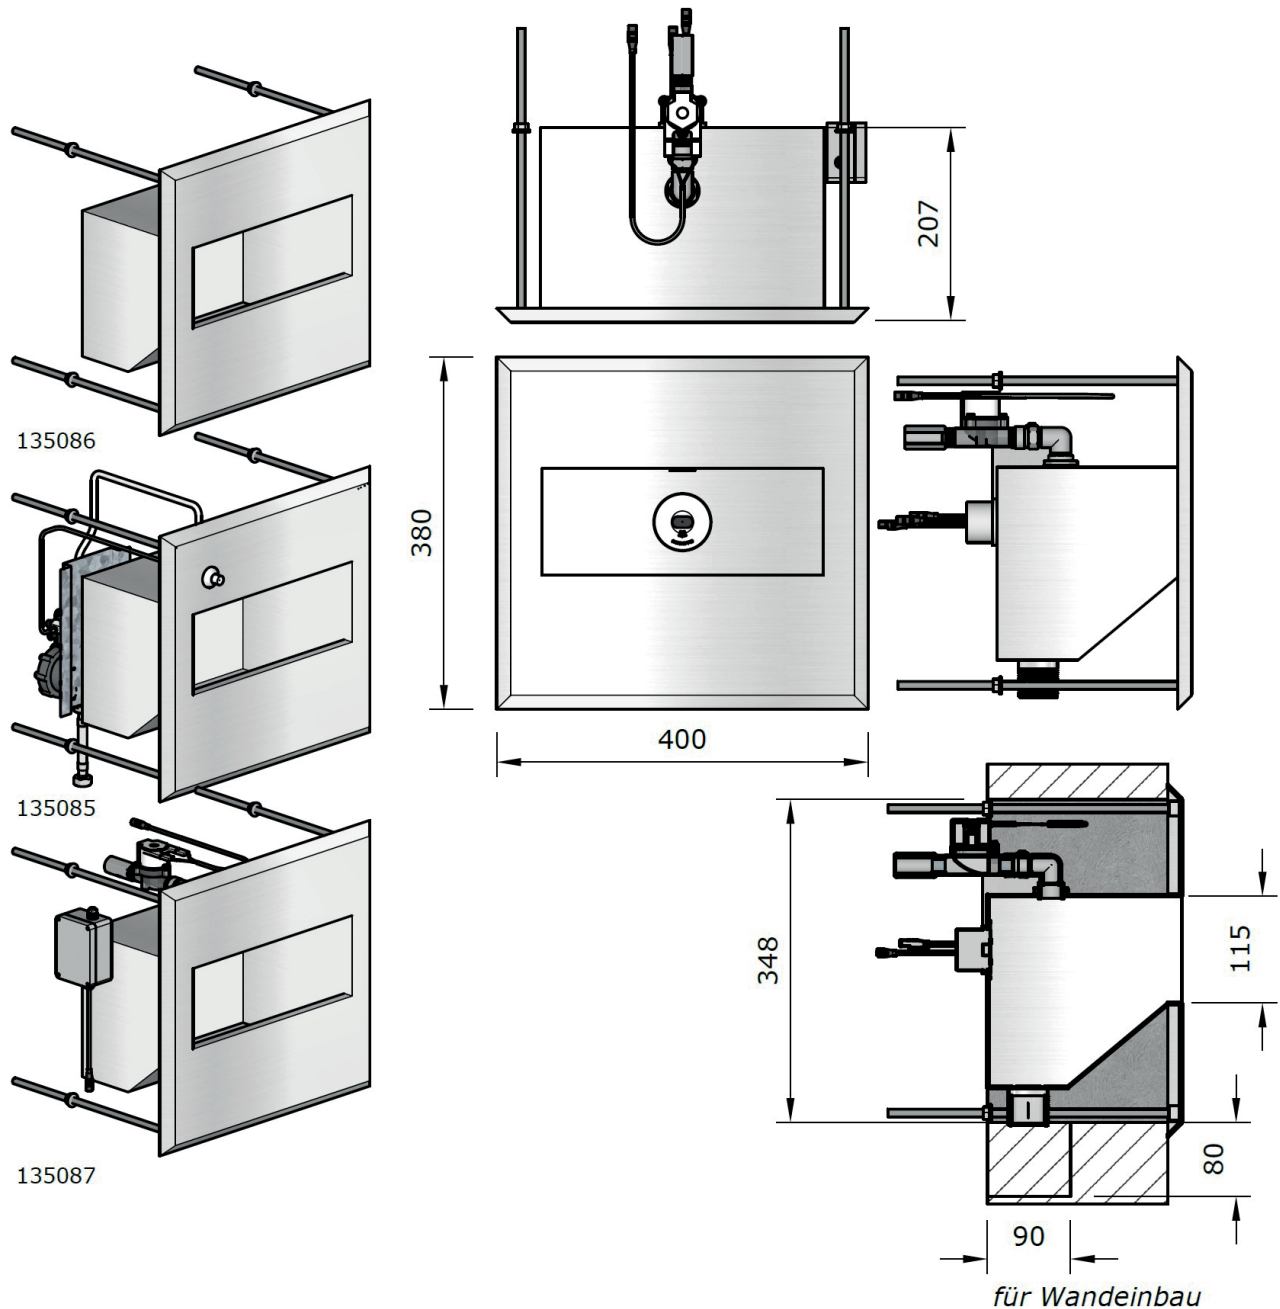

## Einbauwaschbecken ROBUSTO - 10

**(vandalismussicher und für Justizvollzugsanstalten und Psychatrien geeignet)**

Waschbecken für Wandeinbaumontage, Montage mit 4 Gewindestangen M10 x 300 mm, inklusive Montagematerial bestehend aus Muttern und Unterlegscheiben, Materialstärke Frontplatte 3 mm. Geschweißter Trapez-Waschtischkorpus mit nahtlos eingestanztem Sieb Ablauf (diebstahlsicher). Mit angeschweißtem Ablaufanschluss G 1 ¼ B.

Wasserablauf, mit Diebstahlschutz

Luftsprudler im Deckenteil des Waschbeckenkörpers, ausgestattet mit elektronischer oder pneumatischer Wasserdurchflussregelung

**LOGGERE**

**BLINOX**

## 135085

Ausgestattet mit pneumatischem Druckknopf Acorn, inklusive Rohren und Auslauf.  
Druckknopf in der Frontplatte platziert. Anschluss an kaltes oder vorgemischtes Wasser G 1/2

### Technische Daten:

Werkstoff 1.4301.  
Frontplatte: Materialstärke 3 mm  
Waschtischkorpus: Materialstärke 2 mm  
Frontplatte: B440xH400 mm  
Öffnungsmaße: B340xH160 mm  
Waschtischkorpus: B340xH160/209xT198 mm