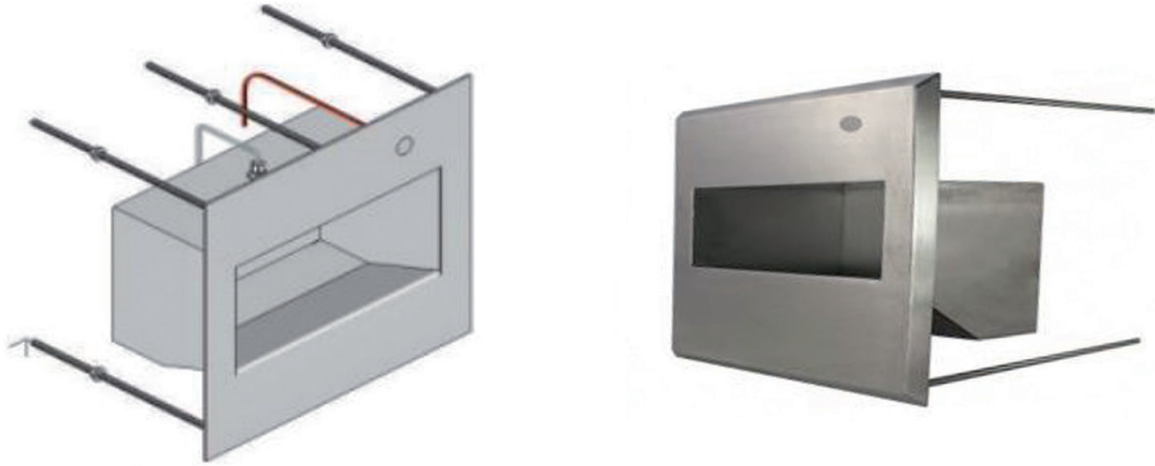

Wandeinbauwaschtisch ROBUSTO 10