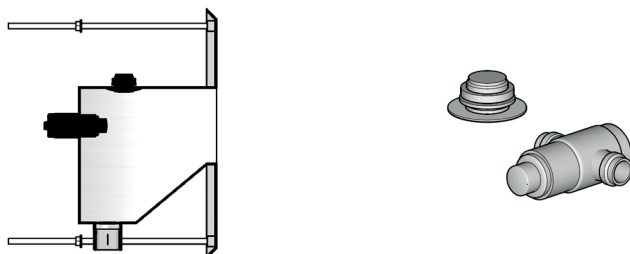

135087

Ausgestattet mit der elektronischen Presto-Steuerung, bestehend aus einem im Waschtisch angebrachten SENSOR, einem Magnetventil und einem Transformator. Anschluss an kaltes und vorgemischtes Wasser G 1/2
Anschlussspannung 230 V/50 Hz über Steckeradapter (im Lieferumfang enthalten)