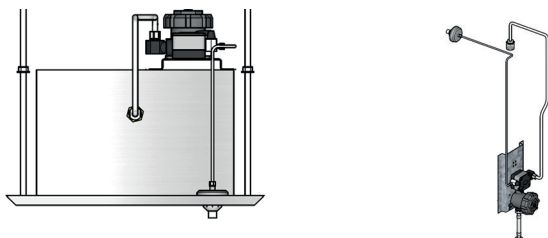

## Einbauwaschbecken ROBUSTO - 10

**(vandalismussicher und für Justizvollzugsanstalten und Psychatrien geeignet)**

Waschbecken für Wandeinbaumontage, Montage mit 4 Gewindestangen M10 x 300 mm, inklusive Montagematerial bestehend aus Muttern und Unterlegscheiben, Materialstärke Frontplatte 3 mm. Geschweißter Trapez-Waschtischkorpus mit nahtlos eingestanztem Sieb Ablauf (diebstahlsicher). Mit angeschweißtem Ablaufanschluss G 1 ¼ B.

Wasserablauf, mit Diebstahlschutz

Luftsprudler im Deckenteil des Waschbeckenkörpers, ausgestattet mit elektronischer oder pneumatischer Wasserdurchflussregelung

**LOGGERE**

**BLINOX**

## 135085

Ausgestattet mit pneumatischem Druckknopf Acorn, inklusive Rohren und Auslauf.  
Druckknopf in der Frontplatte platziert. Anschluss an kaltes oder vorgemischtes Wasser G 1/2