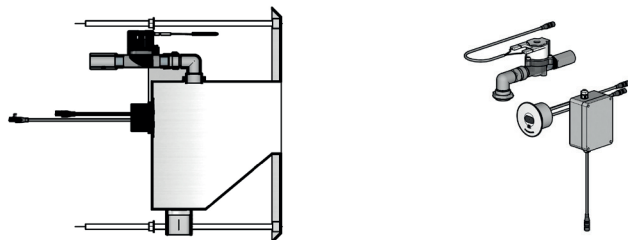

Wasserablauf, mit Diebstahlschutz

Luftsprudler im Deckenteil des Waschbeckenkörpers, ausgestattet mit elektronischer oder pneumatischer Wasserdurchflussregelung

**LOGGERE**

**BLINOX**

## 135085

Ausgestattet mit pneumatischem Druckknopf Acorn, inklusive Rohren und Auslauf.  
Druckknopf in der Frontplatte platziert. Anschluss an kaltes oder vorgemischtes Wasser G 1/2

## 135086

Ausgestattet mit pneumatischem Presto-Druckknopf, inklusive Rohren und Auslauf.  
Druckknopf im Spülbecken platziert. Anschluss an kaltes oder vorgemischtes Wasser G 1/2

## 135087

Ausgestattet mit der elektronischen Presto-Steuerung, bestehend aus einem im Waschtisch angebrachten SENSOR, einem Magnetventil und einem Transformator. Anschluss an kaltes und vorgemischtes Wasser G 1/2  
Anschlussspannung 230 V/50 Hz über Steckeradapter (im Lieferumfang enthalten)