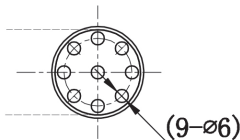

VASQUE ROBUSTO CLEAN II

332034

WWW.LOGGERE.COM

Description :

Bassin inox – Montage encastré. 4 clips de montage

Matériaux :

- Acier inox, AISI 304, épaisseur 1 mm, finition satinée

Dimensions :

- L 415 x P 357 x H 265 mm

Raccordements :

- Sans trop plein
- Vidage perforé non amovible
- Tube de sortie soudé en inox

Autres recommandations sur les produits LOGGERE

Sanitaires

Casiers et systèmes d'armoires