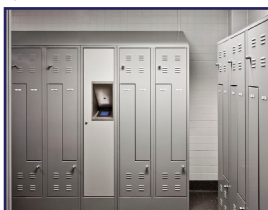

VASQUE ROBUSTO CLEAN II

332034

WWW.LOGGERE.COM

Description :

Bassin inox – Montage encastré. 4 clips de montage

Matériaux :

- Acier inox, AISI 304, épaisseur 1 mm, finition satinée

Dimensions :

- L 415 x P 357 x H 265 mm

Raccordements :

- Sans trop plein
- Vidage perforé non amovible
- Tube de sortie soudé en inox

Autres recommandations sur les produits LOGGERE

Sanitaires

Casiers et systèmes d'armoires