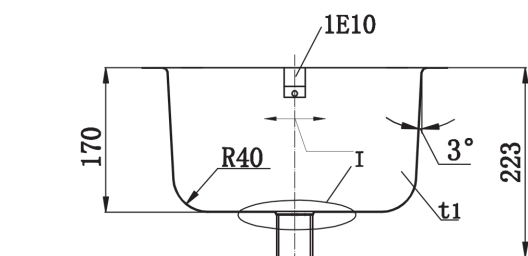

VASQUE ROBUSTO CLEAN II

332034

WWW.LOGGERE.COM

Description :

Bassin inox – Montage encastré. 4 clips de montage

Matériaux :

- Acier inox, AISI 304, épaisseur 1 mm, finition satinée

Dimensions :

- L 415 x P 357 x H 265 mm

Raccordements :

- Sans trop plein
- Vidage perforé non amovible
- Tube de sortie soudé en inox

Autres recommandations sur les produits LOGGERE

Sanitaires

Casiers et systèmes d'armoires