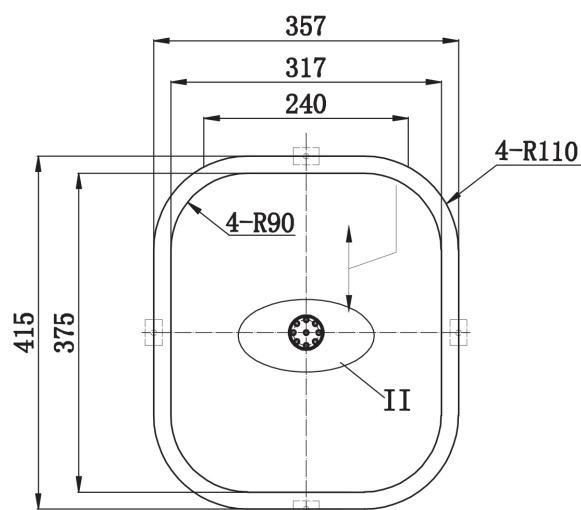

VASQUE ROBUSTO CLEAN II

332034

WWW.LOGGERE.COM

Description :

Bassin inox – Montage encastré. 4 clips de montage

Matériaux :

- Acier inox, AISI 304, épaisseur 1 mm, finition satinée

Dimensions :

- L 415 x P 357 x H 265 mm

Raccordements :

- Sans trop plein
- Vidage perforé non amovible
- Tube de sortie soudé en inox

Autres recommandations sur les produits LOGGERE

Sanitaires

Casiers et systèmes d'armoires