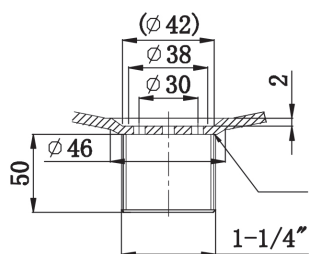

VASQUE ROBUSTO CLEAN II

332034

WWW.LOGGERE.COM

Description :

Bassin inox – Montage encastré. 4 clips de montage

Matériaux :

- Acier inox, AISI 304, épaisseur 1 mm, finition satinée

Dimensions :

- L 415 x P 357 x H 265 mm

Raccordements :

- Sans trop plein
- Vidage perforé non amovible
- Tube de sortie soudé en inox

Autres recommandations sur les produits LOGGERE

Sanitaires

Casiers et systèmes d'armoires