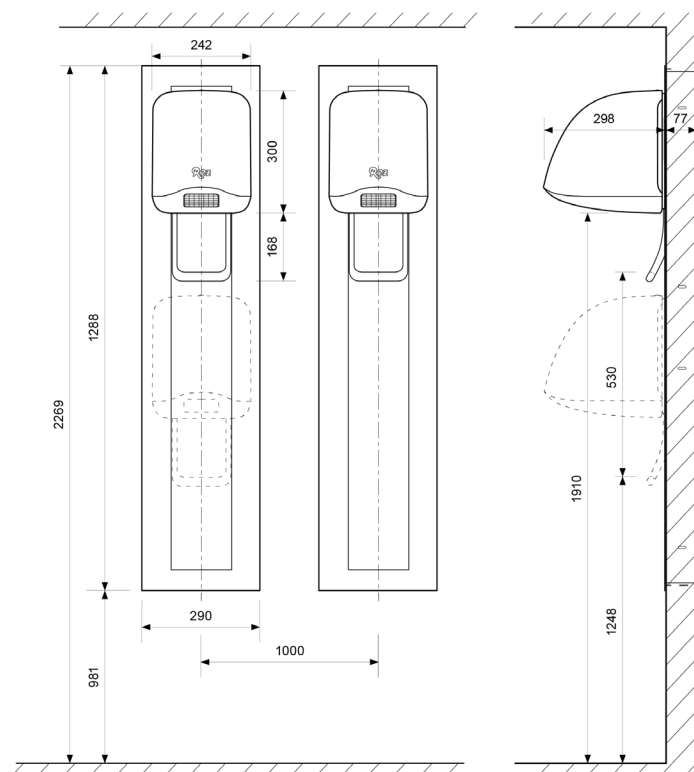

Kenmerken

- Met spiegel
- Kindvriendelijk
- Drempelvrij toegankelijk
- Krachtig dankzij inductiemotor
- Comfortabele en eenvoudige bediening
- Automatische timer
- Ontworpen voor openbare ruimtes
- Stil (65 dB)
- Laag energieverbruik
- Duurzaam
- Levensduur van 20 tot 30 jaar
- 20 jaar garantie op reserveonderdelen
- Vandalismebestendig