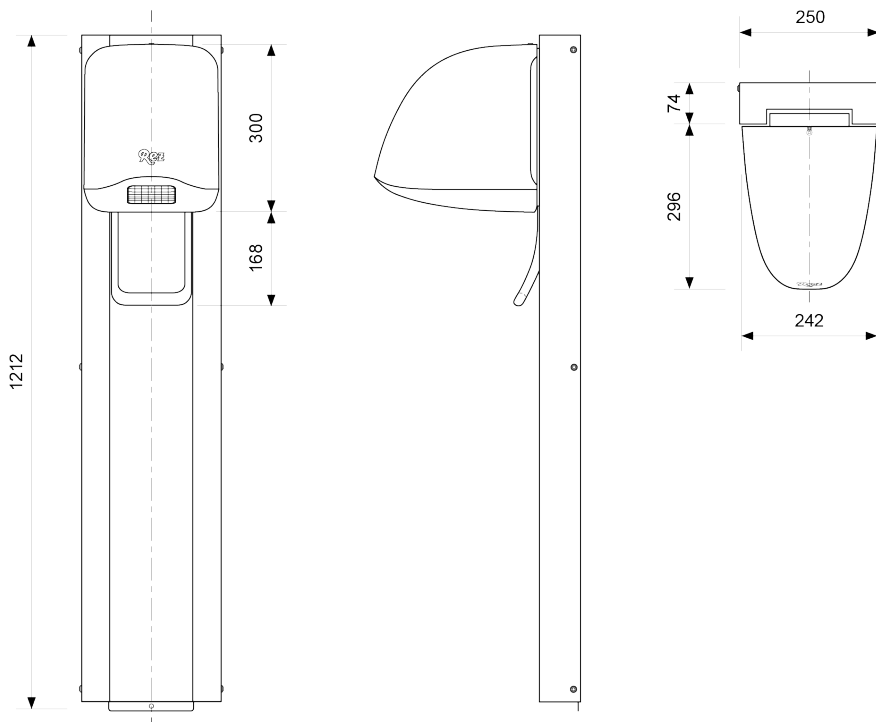

Kenmerken

- Met spiegel (V/S)
- Comfortabele, eenvoudige bediening
- Timer
- Krachtig dankzij inductiemotor
- Comfortabele en eenvoudige bediening
- Automatische timer
- Stil (65 dB)
- Laag energieverbruik
- 20 tot 30 jaar gebruiksduur
- 20 jaar garantie op onderdelen
- Vandalisbestendig