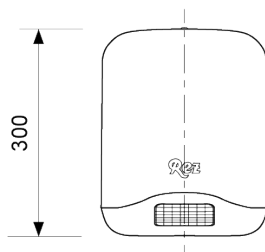

Kenmerken

- Comfortabele, eenvoudige bediening
- Timer
- Krachtig dankzij inductiemotor
- Automatische timer
- Stil (65 dB)
- Laag energieverbruik
- 20 tot 30 jaar gebruiksduur
- 20 jaar garantie op onderdelen
- Vandalismebestendig