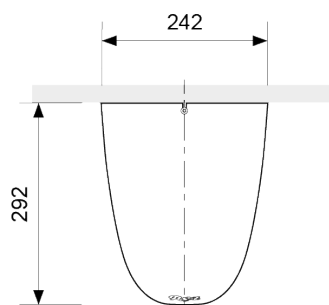

Kenmerken

- Comfortabele, eenvoudige bediening
- Timer
- Krachtig dankzij inductiemotor
- Automatische timer
- Stil (65 dB)
- Laag energieverbruik
- 20 tot 30 jaar gebruiksduur
- 20 jaar garantie op onderdelen
- Vandalismebestendig