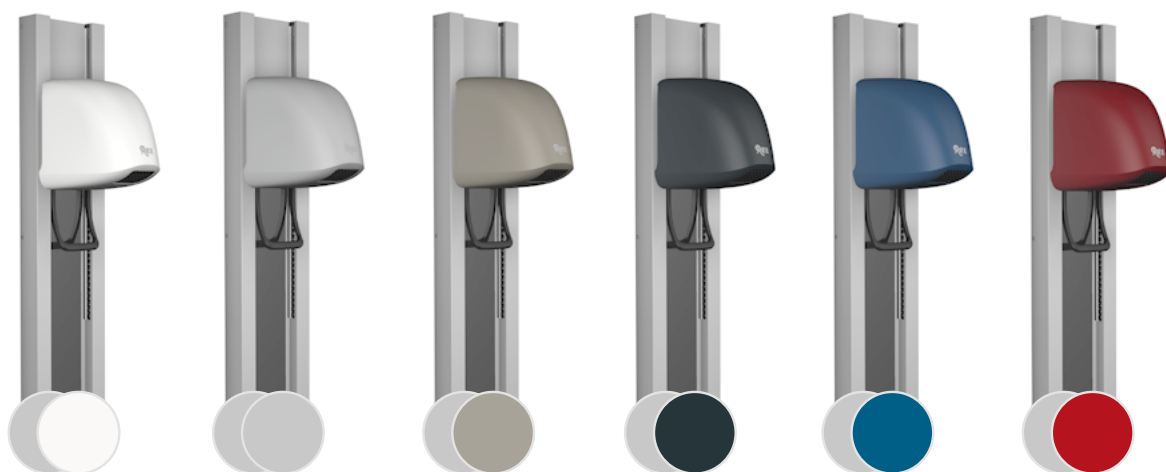

### Kunststof kappen

Verkrijgbaar in 6 standaardkleuren.  
De kappen kunnen tegen meerprijs ook in een andere kleur worden gespoten (volgens RAL en NCS-S).

### Hoogteverstelling

Verkrijgbaar in 2 standaardkleuren.  
Speciale kleuren tegen meerprijs (volgens RAL en NCS-S)

Kunststof kap	<b>Zuiver wit</b> <b>RAL 9010</b> zijde mat, gekleurd	<b>Aluminiumkleurig</b> <b>RAL 9006</b> zijde mat, geverfd	<b>Parelmoermuisgrijs</b> <b>RAL 7048</b> zijde mat, geverfd	<b>Antracietgrijs</b> <b>RAL 7016</b> zijde mat, geverfd	<b>Azuurblauw</b> <b>RAL 5009</b> zijde mat, geverfd	<b>Robijnrood</b> <b>RAL 3003</b> zijde mat, geverfd
Hoogteverstelling	<b>Zuiver wit, RAL 9010</b> glans, gelakt					

Kunststof kap	<b>Zuiver wit</b> <b>RAL 9010</b> silk matt, coloured	<b>Aluminiumkleurig</b> <b>RAL 9006</b> silk matt, painted	<b>Parelmoermuisgrijs</b> <b>RAL 7048</b> silk matt, painted	<b>Antracietgrijs</b> <b>RAL 7016</b> silk matt, coloured	<b>Azuurblauw</b> <b>RAL 5009</b> silk matt, coloured	<b>Robijnrood</b> <b>RAL 3003</b> silk matt, coloured
Hoogteverstelling	<b>Aluminiumkleurig RAL 9006</b> glans, gelakt					