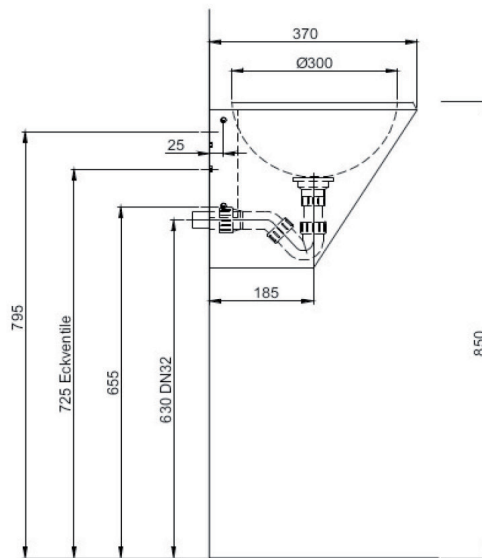

Einzelwaschtisch ROBUSTO - 86

Einzelwaschtisch Robusto - 86

komplett geschlossen, vandalensicher
 Montage mit Wandflansch,
 mit fugenlos eingeschweißter Mulde Ø300mm
 mit Sieb Ablaufventil und innenliegendem Geruchverschluss DN32
 ohne Überlauf, ohne Hahnbank
 Hahnloch seitlich möglich

Material nichtrostender Stahl	WerkstoffNr. 1.4301	Materialdicke 1,3 mm	Oberfläche geschliffen	
Modell	Bezeichnung	DxH in mm	ArtikelNr.	
ROBUSTO - 86 - V	Montage von vorn ohne Hahnloch	365x310x375	135030	
ROBUSTO - 86 - V - HL	Montage von vorn m. Hahnloch Ø35 rechts	365x310x375	135036	
ROBUSTO - 86 - H	Mont. von hinten mit Gewindest. ohne Hahnloch	365x310x375	135037	