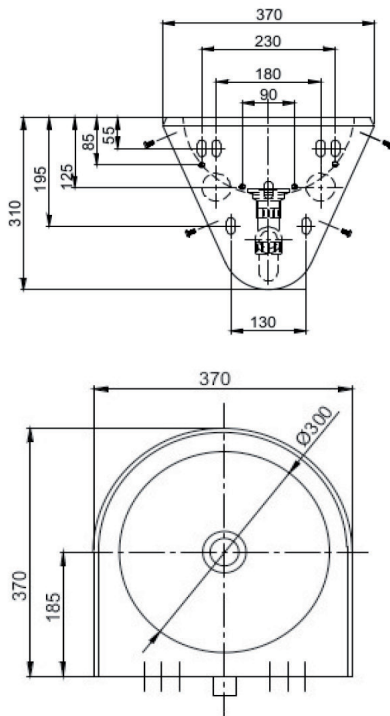

Einzelwaschtisch ROBUSTO - 86

Einzelwaschtisch Robusto - 86

komplett geschlossen, vandalensicher
 Montage mit Wandflansch,
 mit fugenlos eingeschweißter Mulde Ø300mm
 mit Sieb Ablaufventil und innenliegendem Geruchverschluss DN32
 ohne Überlauf, ohne Hahnbank
 Hahnloch seitlich möglich

Material nichtrostender Stahl	WerkstoffNr. 1.4301	Materialdicke 1,3 mm	Oberfläche geschliffen	
Modell	Bezeichnung	DxH in mm	ArtikelNr.	
ROBUSTO - 86 - V	Montage von vorn ohne Hahnloch	365x310x375	135030	
ROBUSTO - 86 - V - HL	Montage von vorn m. Hahnloch Ø35 rechts	365x310x375	135036	
ROBUSTO - 86 - H	Mont. von hinten mit Gewindest. ohne Hahnloch	365x310x375	135037	