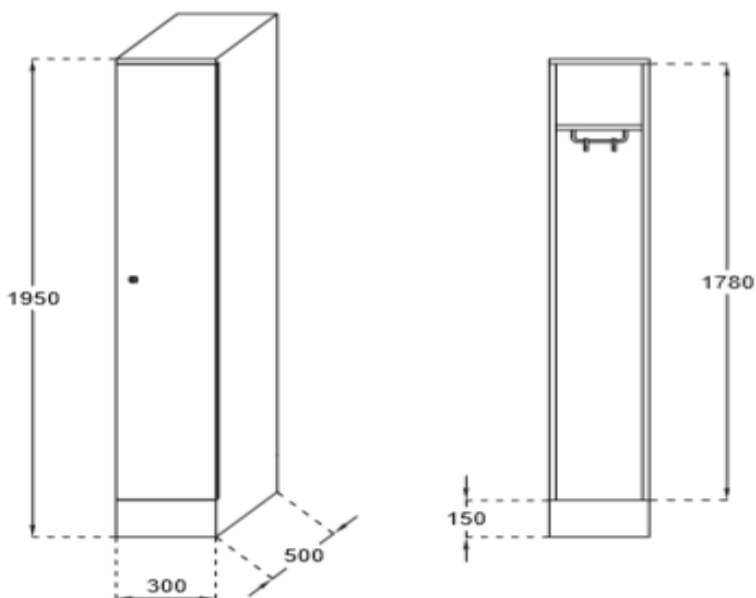

GARDEROBEKAST

DLM 801/I

WWW.LOGGERE.COM

Kenmerken

- Vervaardigd van koudgewalst staal, dikte romp 0,8 mm, deuren 1mm.
- Standaard op sokkel met nylon geleiders.
- Legplank met 2 jashaken
- 1 afdeling
- 1 vak per afdeling
- Opliggende deuren, onzichtbaar scharnierend door middel van een stalen stang met nylon geleiders.

Deuren:

- Rubber aanslagdopjes;
- Ingepserste naamkaarthouder;
- Standaard cilinderslot met 2 sleutels (moedersleutelsysteem)

Afmetingen:

- Hoogte: 1950 mm, incl. sokkel van 150 mm;
- Hoogte per vak: 1780 mm;
- Breedte: 300 mm per kast;
- Diepte: 500 mm.